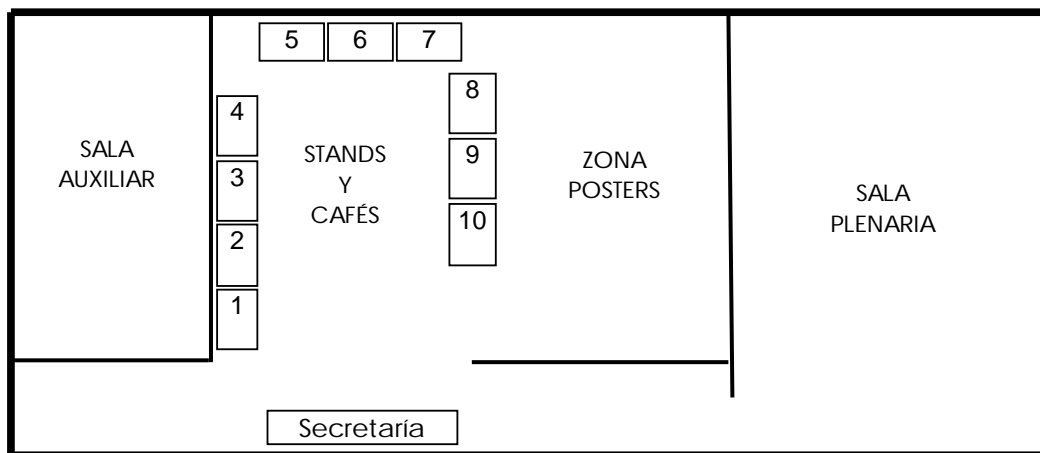

SEDE REUNIÓN: Hotel NH Málaga (Avda. Rio Guadalmedina, s/n, 29014 Málaga)

Horario de montaje: Viernes, 15 de Mayo- 10.00 a 14.00 horas

Horario de desmontaje: Sábado, 16 de Mayo- A partir de las 17.00 horas